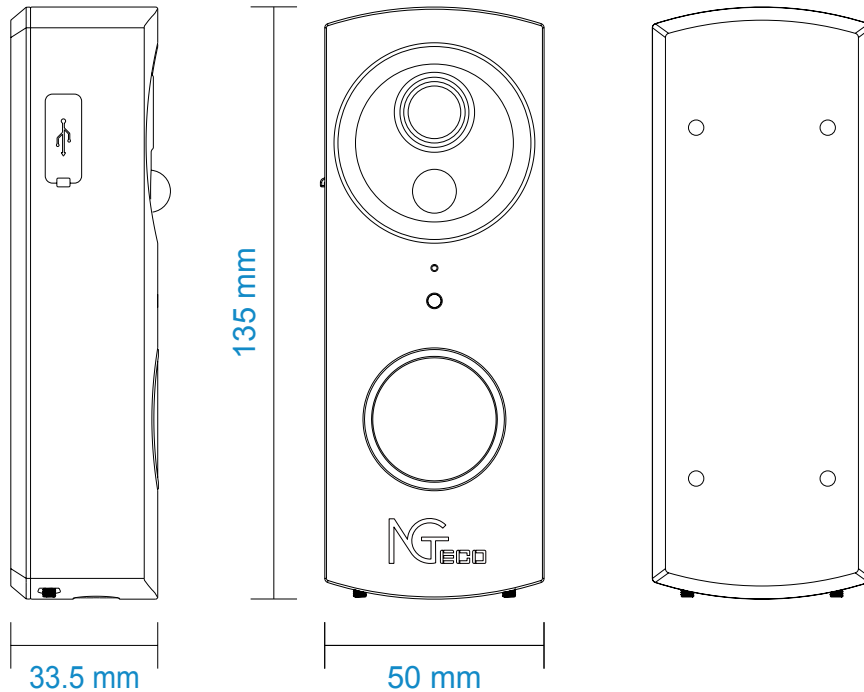

Especificaciones

Sensor de imagen	Sensor CMOS de 1/2,9"
Resolución	2MP (1920*1080)
Longitud focal	3.6mm
Campo de visión	Vista horizontal 95°
Detección de movimiento	Movimiento PIR
Detección humana	N/A
Compresión de video	H.265
Vision nocturna	3-5m
Cuadros por segundo	25f/s
Compresión de audio	G.711
Distancia de detección	5m
Altavoz y micrófono	Incorporado
Audio bidireccional	Soporta
Protocolo inalámbrico	802.11b/g/n (2.4GHz Wi-Fi)
Seguridad de datos	Cifrado de extremo a extremo WEP/WPA/WPA2

Protocolo	WebRTC
Almacenamiento en la nube	Soporta
Almacenamiento local	Soporte máximo 256GB
Voltaje de carga	DC 5V / 1A
Batería	Batería 18650, 2600 mAh * 2 piezas
Stand-by	1-2 meses (5 veces al día para despertarse y relacionado con el estado de la señal de la red)
Sonido de Timbre	Incluido
Distance RF433	20m (sin obstáculo)
Dimensiones	135*36.4*33.5mm
Consumo de energía	2W Watts (Max.)
Temperatura de trabajo	-10 ~ 55°C
Humedad de trabajo	<95%
Certificaciones	CE/FCC
Protocolo inalámbrico	802.11b/g/n (2.4GHz Wi-Fi)

Dimensiones (mm)

NGTECO CO., LIMITED

www.ngteco.com

www.zkteco.com.ar

service.ng@ngteco.com

marketing.arg@zkteco.com

V1.0 01/05/2022

Copyright © 2022 NGTECO CO., LIMITED. All rights reserved.